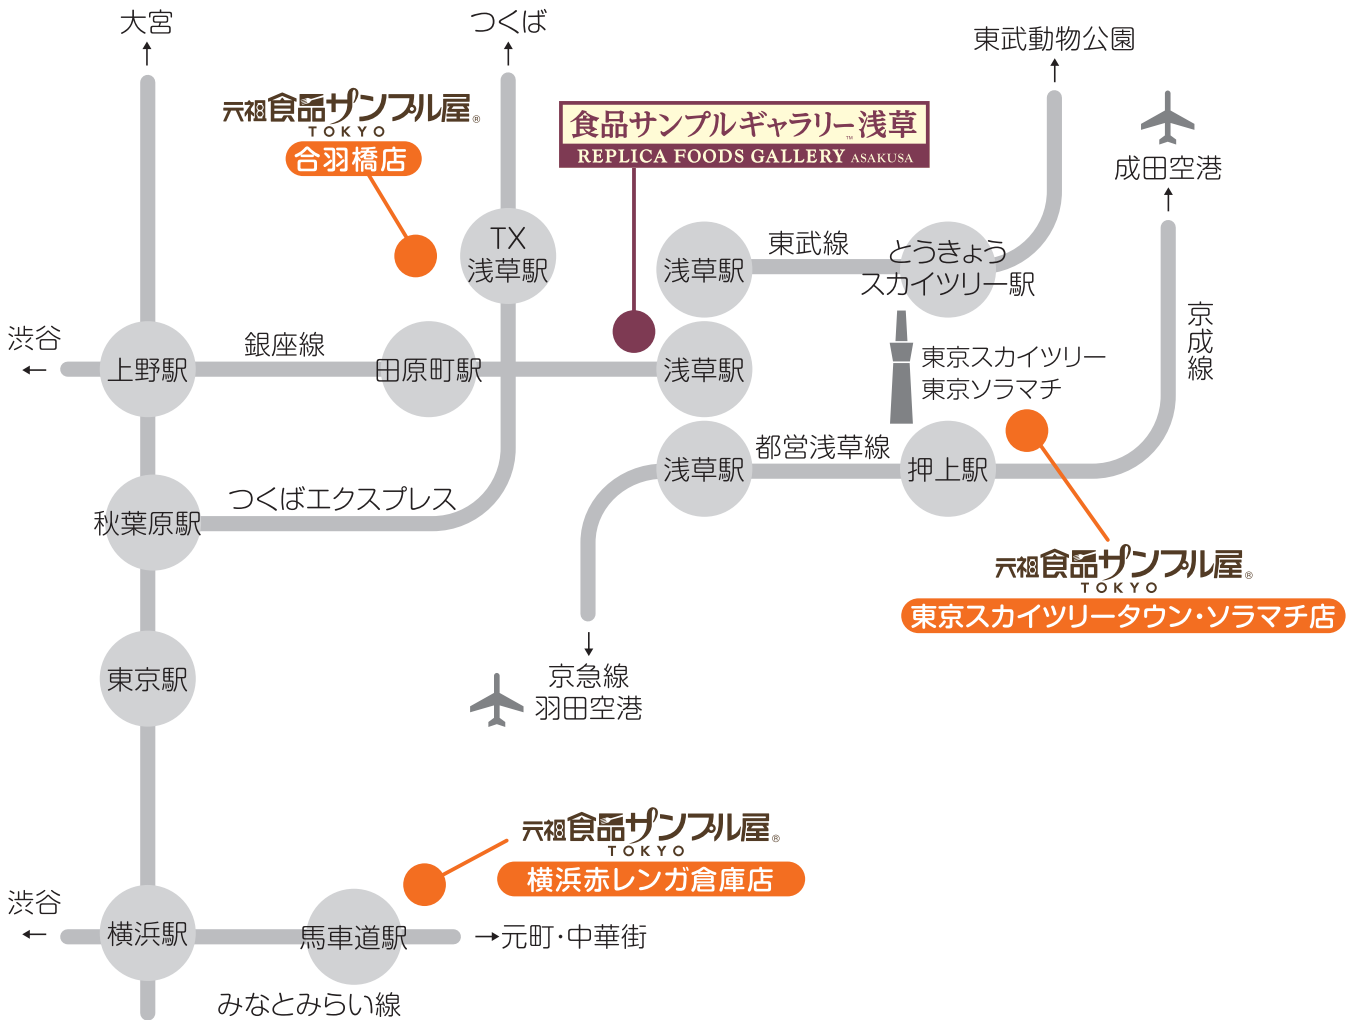

食品サンプルギャラリー 浅草
 REPLICA FOODS GALLERY ASAKUSA

■ 食品サンプルギャラリー 浅草店 東京都台東区浅草1-32-7 TEL.03-5811-1900

■ 元祖食品サンプル屋 合羽橋店 [本館] 東京都台東区西浅草3-7-6 TEL.0120-17-1839
 [別館] 東京都台東区西浅草2-25-9